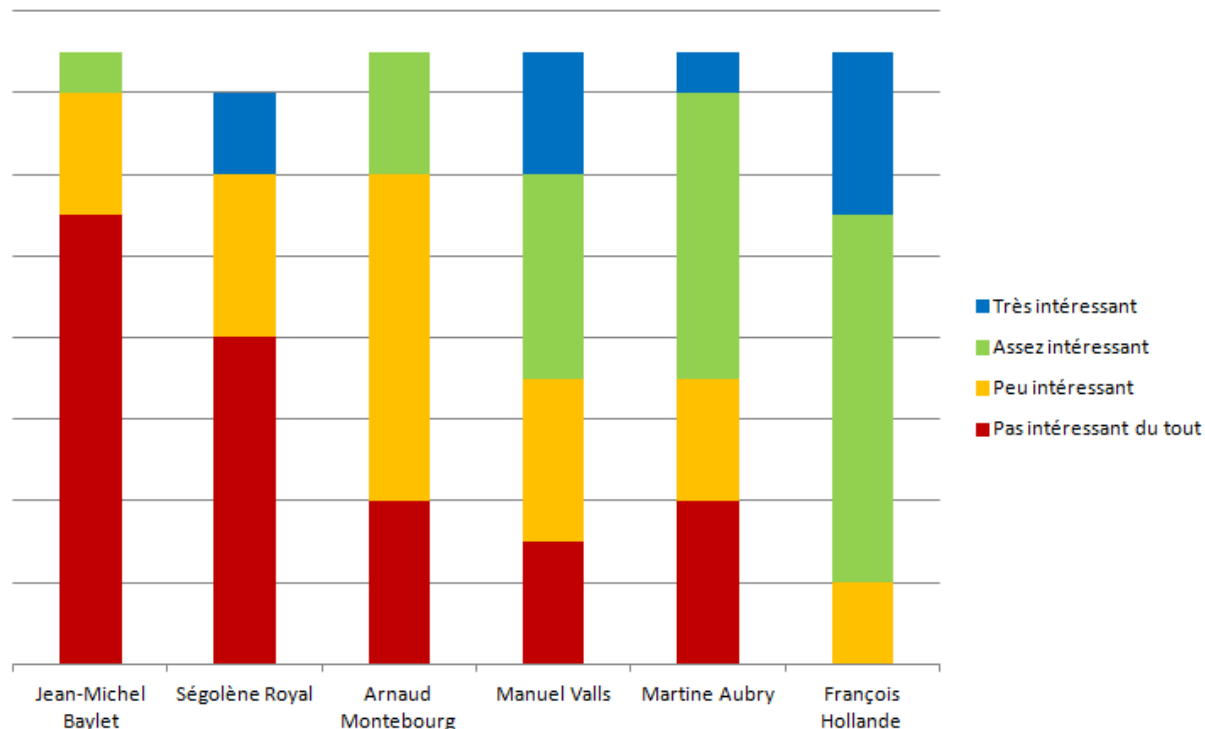

**Tour de piste** chez les internautes de l'association « **L'Arbresle en Commun** » ; c'est le candidat à la candidature François HOLLANDE qui est le vainqueur de notre scrutin.

Selon notre sondage c'est celui qui apparaît comme le meilleur atout du parti socialiste à l'inverse de la dernière candidate à l'élection présidentielle qui est désignée par une immense majorité des votants (à la dernière question) comme étant celle qui peut invariablement faire perdre son camp.

Voici le résultat des votes qui diffère bien entendu du véritable scrutin socialiste car de même que **nous sommes attachés à l'idée d'une Droite Républicaine** nous n'envisageons pas pour notre pays une candidature socialiste qui flirterait avec les idées radicales du communisme, à bon entendeur, salut !